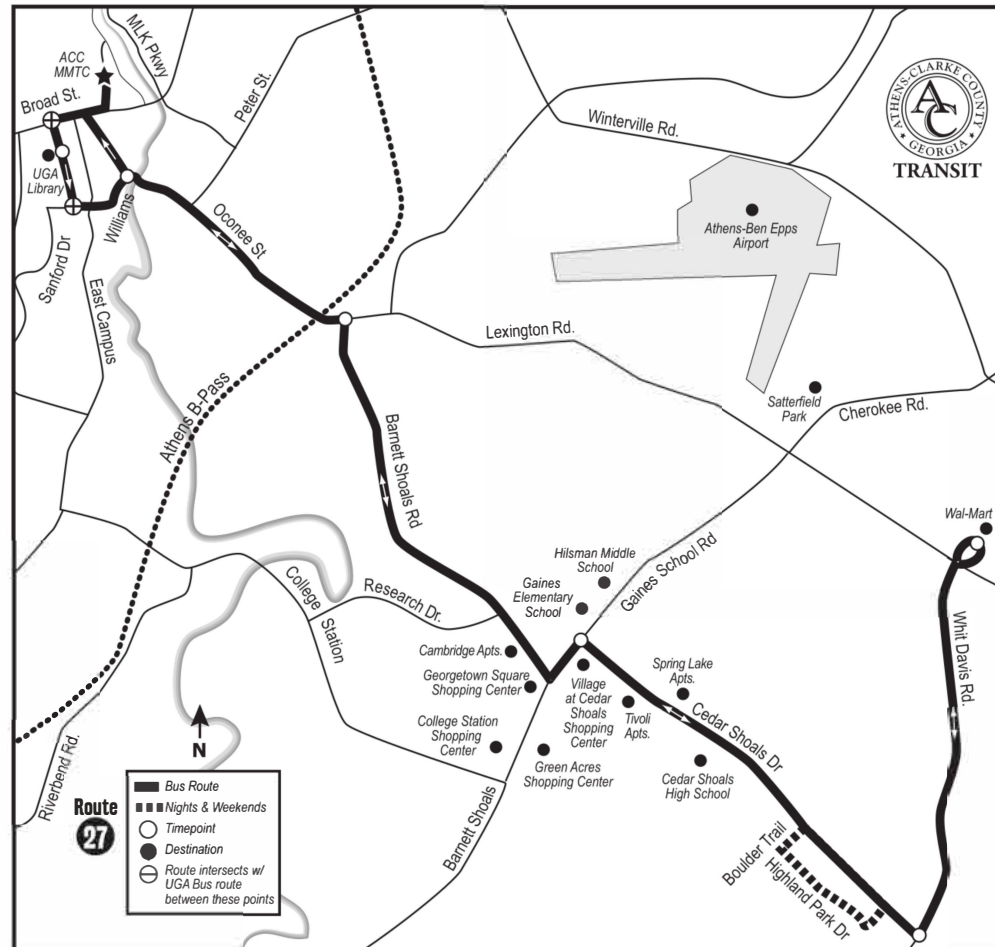

Rastrea tu Autobús en Tiempo Real

Descargue la aplicación myStop dondequiera que obtenga sus aplicaciones. myStop pone la información del autobus en tiempo real a su alcance. Planifique un viaje, encuentre ubicaciones exactas de autobuses, ubicaciones de paradas y rutas. ¡Incluso puede ver cuantos pasajeros hay en cada autobus para ayudarlo a guiar sus decisiones de viaje!

Athens-Clarke County Transit Ruta 27

**Barnett Shoals/
Cedar Shoals**
MMTC - Sale de la bahía Q

- UGA North Campus
- Barnett Shoals Road
- Cambridge Apartments
- Georgetown Shopping Center
- Tivoli Apartments
- Spring Lake Apartments
- Cedar Shoals High School
- Walmart

ACC Transit on Google Maps!

Simplemente seleccione el ícono del tren, ingrese su origen y destino y podrá planificar su viaje, obtener indicaciones para caminar, así como horarios e información de paradas.

Los fines de semana por la noche

ACC Transit por demanda powered by Uber
Transporte gratis con la App de Uber desde las 6:45pm hasta las 10pm

NOTA IMPORTANTE:

El autobús se detiene en **muchos más** lugares a lo largo de la ruta de los que se muestran en el horario. Los tiempos mostrados aquí son específicos para estos lugares, pero el autobus no se detiene **sólo** en los lugares de el horario. Para más información sobre las rutas de autobuses UGA y puntos de transferencia por favor visite: www.transit.uga.edu. Llame **706-613-3430** para más programación específica y la información de la ruta.