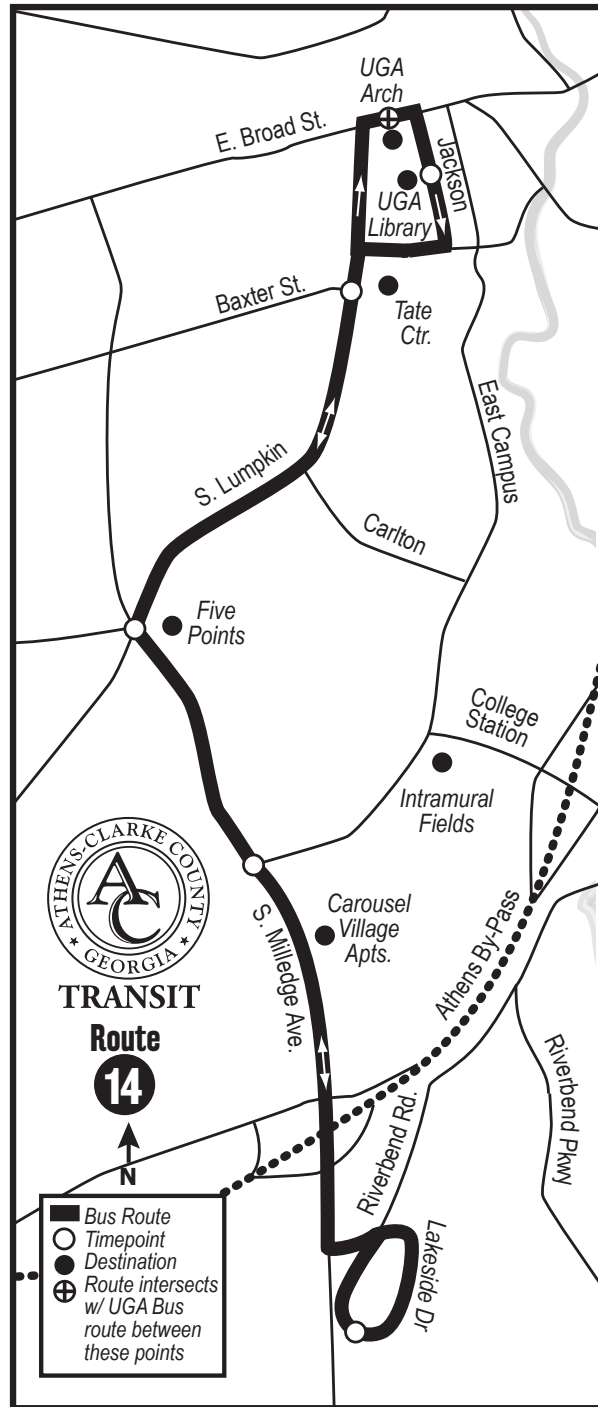

Información de Tarifas

Adultos (19–64 años) $1.75

De la tercera edad/Personas con discapacidad ..... Gratis

(Mayores de 65 años; requiere una I.D. válida; se aceptan tarjetas de Medicare. Las personas con discapacidad requieren ATS u otra identificación aprobada.)

Jóvenes (hasta los 19 años) ..... Gratis

Transferencias ..... Gratis

(buena solo por un autobús que conecta)

Estudiantes, profesores y empleados de la Universidad de Georgia (con ID de UGA válida, pagado por contrato de UGA) ..... Gratis

Sin identificación $1.75

Pases

Si usted utiliza el autobús frecuentemente, es posible que le convenga comprar un pase. Los pases no tienen límite de tiempo. Las conexiones, o transferencias, son gratis si usa uno de nuestros pases.

Precios de Pases

Adulto 22 paseos $31.00

**Athens-Clarke
County Transit Ruta
14**

East Campus South Milledge

Sale de la Biblioteca UGA

UGA Library

Tate Center

Lumpkin Street

South Milledge Ave

Carousal Village Apartments

Lakeside Drive

TRANSIT

Route

14

- Bus Route
- Timepoint
- Destination
- ⊕ Route intersects w/ UGA Bus route between these points