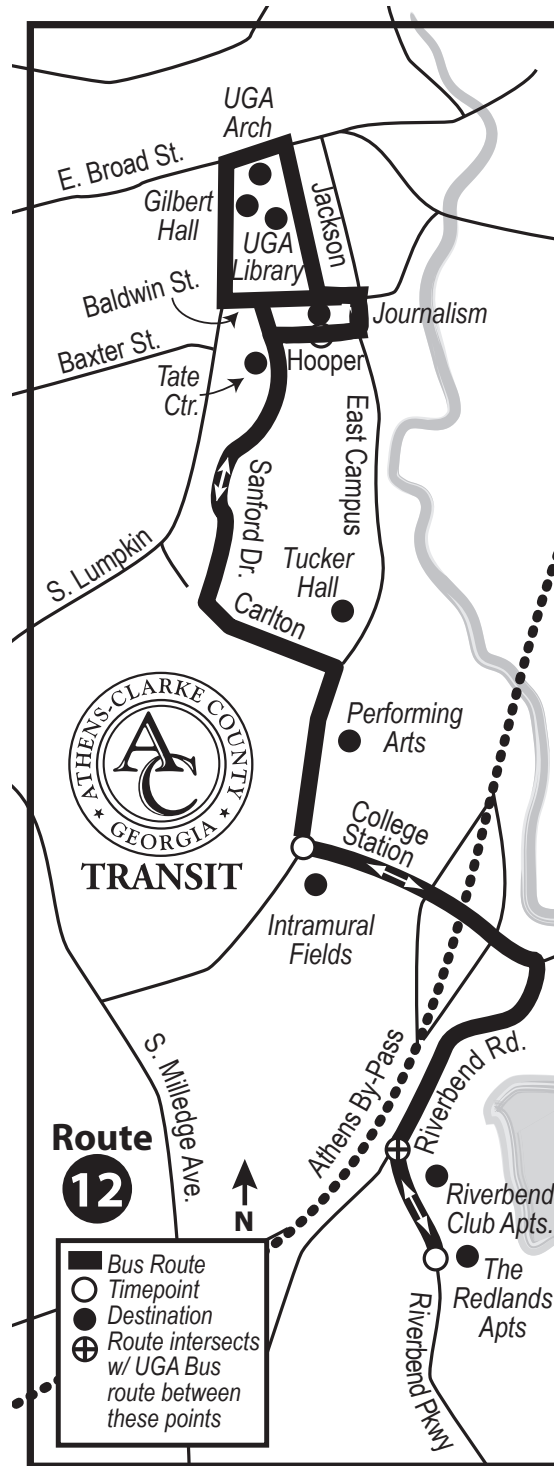

Información de Tarifas

Athens-Clarke County Transit se complace en anunciar viajes sin tarifa para todos los pasajeros.

Es una razón más para evitar la congestión y viajar en autobús, ¡GRATIS!

Si se restablecen las tarifas, los boletos están disponibles a través de la aplicación Token Transit o en el Centro de Transporte Multimodal. También se acepta efectivo, pero no se da cambio.

Rastrea tu Autobús en Tiempo Real

Descargue la aplicación myStop dondequiera que obtenga sus aplicaciones. myStop pone la información del autobús en tiempo real a su alcance. Planifique un viaje, encuentre ubicaciones exactas de autobuses, ubicaciones de paradas y rutas. ¡Incluso puede ver cuántos pasajeros hay en cada autobús para ayudarlo a guiar sus decisiones de viaje!

Gracias por viajar con "The Bus." Esperamos que su viaje sea placentero. Por favor llame a nuestra oficina principal, si tiene alguna sugerencia o comentario:
706-613-3430.

Ruta 12

Riverbend

East Campus Village

University Apartments

Riverbend Club Apartments

Cómo viajar en el autobús

1. 1 Encuentre su ubicación en el mapa.
2. 2 Consulte la tabla para conocer el horario más cercano a su ubicación. Hay muchas paradas adicionales entre las marcas de tiempo que no figuran en este folleto. Puede encontrarlos usando la aplicación myStop. Planee llegar a su parada unos minutos antes. Puede rastrear su autobús en vivo con la aplicación myStop.
3. 3 Lea el horario de izquierda a derecha y de arriba a abajo.
4. 4 Si usted necesita tomar más de un autobús para llegar a su destino, avísele al conductor para que pueda asistirlo en caso de retrasos.
5. 5 En caso de que el servicio deje de ser gratuito, necesita la tarifa exacta. El conductor no puede darle cambio.
6. 6 Para pedir una parada, jale la cuerda en la parte superior de las ventanas para notificarle al conductor. Revise sus pertenencias y salga por la puerta trasera.