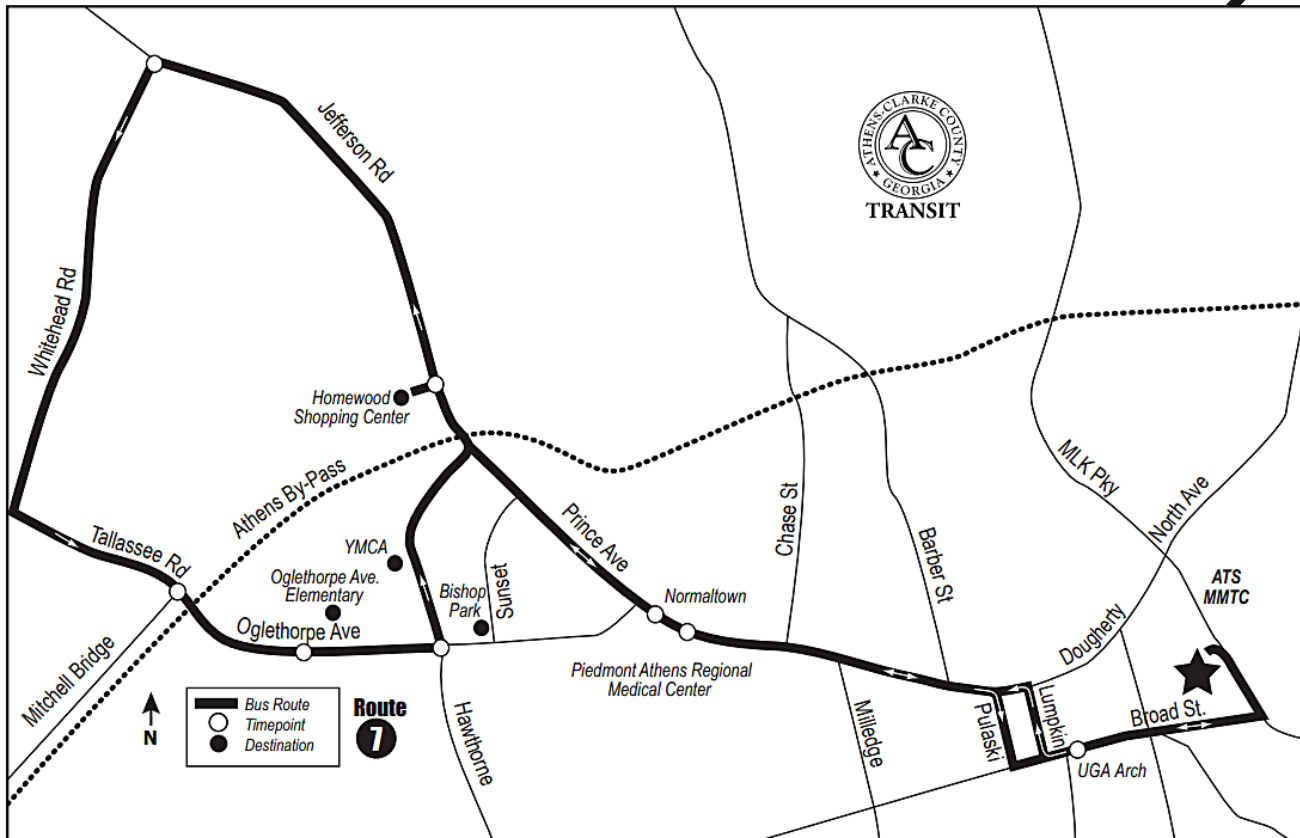

Llame al
706-613-3430
Para más información o
visite nuestro sitio web en
www.accgov.com/transit
ELWalkerDesign©Aug2018