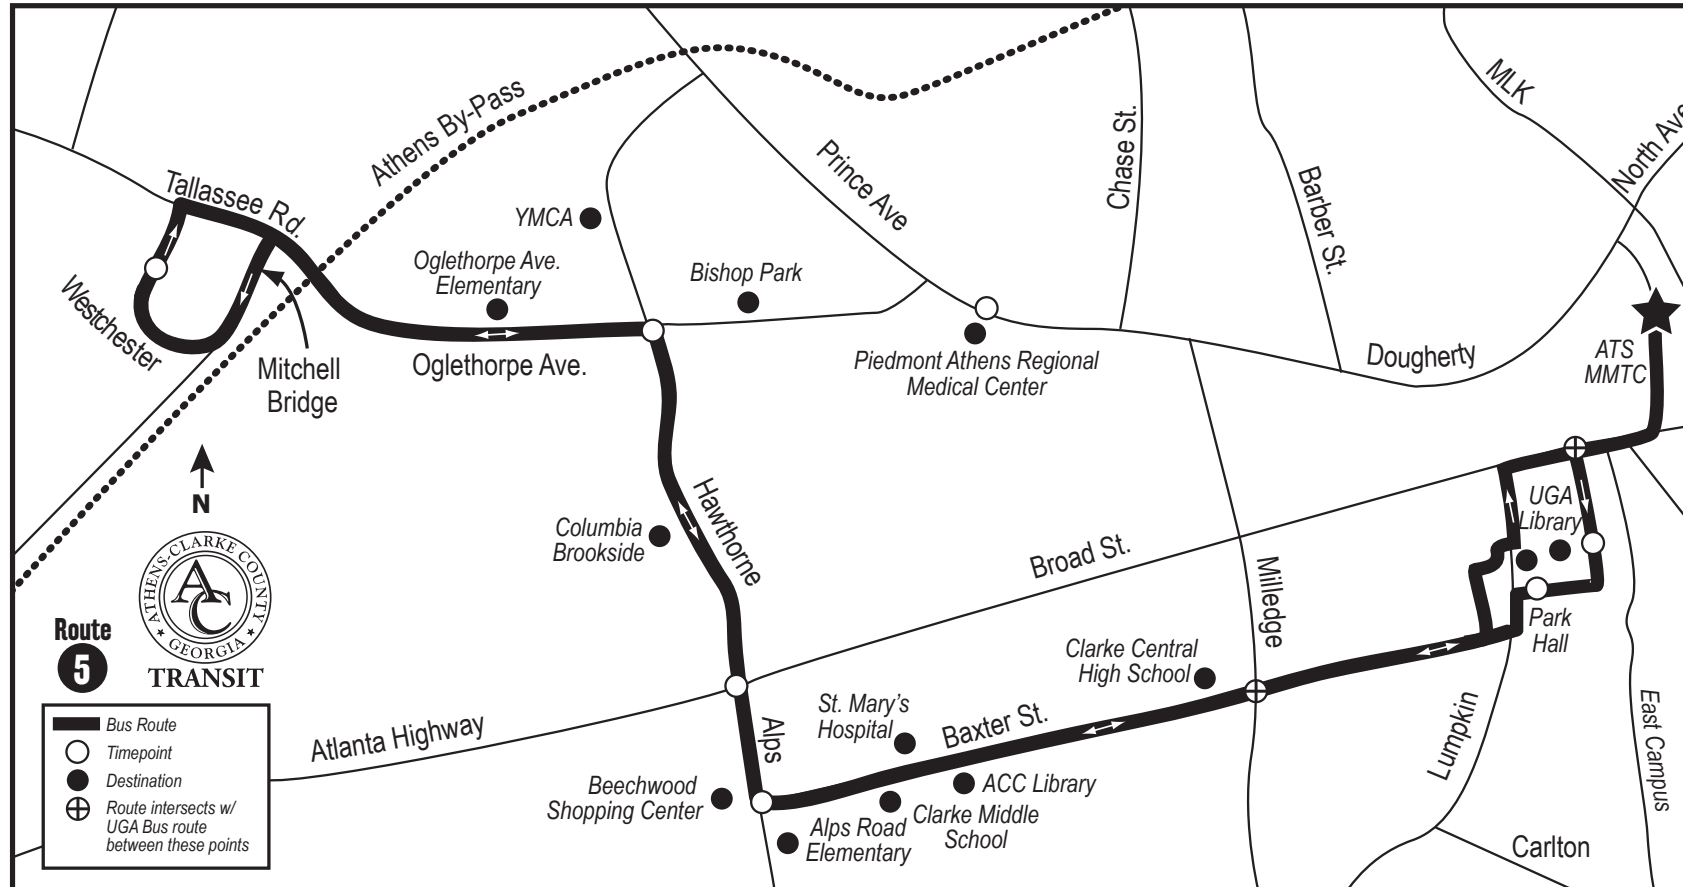

## Beechwood Baxter

MMTC - Sale de la bahía M

UGA Campus

Clarke Central High School

ACC Library

St. Mary's Hospital

Clarke Middle School

Alps Road Elementary

Beechwood Shopping Center

Oglethorpe Avenue Elementary

Westside Heights

Llame al **706-613-3430**  
 Para más información o visite nuestro sitio web en [www.acctgov.com/transit](http://www.acctgov.com/transit)  
 ELWalkerDesign©Aug2018

## Baxter

Salida

### NOTA IMPORTANTE:

El autobús se detiene en **muchos más** lugares a lo largo de la ruta de los que se muestran en el horario. Los tiempos mostrados aquí son específicos para estos lugares, pero el autobus no se detiene **sólo** en los lugares de el horario. Llame **706-613-3430** para más programación específica y la información de la ruta. Para más información sobre las rutas de autobuses UGA y puntos de transferencia por favor visite: [www.transit.uga.edu](http://www.transit.uga.edu).