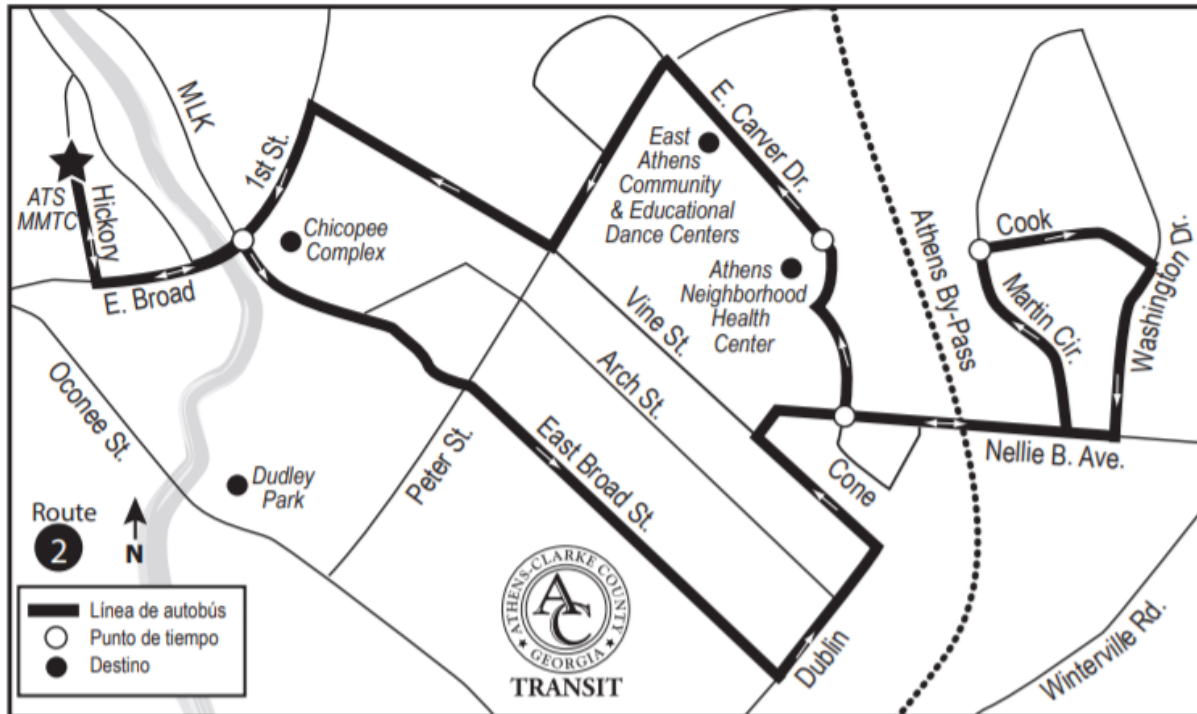

Rastrear su autobús en tiempo real

Descargue la aplicación myStop dondequiera que obtenga sus aplicaciones. myStop pone la información del autobús en tiempo real a su alcance. Planifique un viaje, encuentre ubicaciones exactas de autobuses, ubicaciones de paradas y rutas. ¡Incluso puede ver cuántos pasajeros hay en cada autobús para ayudarlo a guiar sus decisiones de viaje!

Athens-Clarke
County Transit Ruta **2**

East Athens

MMTC - Sale de la bahía K

Chicopee Complex

Nellie B. Community

Athens Neighborhood

Health Center

East Athens

ACC Transit on Google Maps!

Simplemente seleccione el ícono del tren, ingrese su origen y destino y podrá planificar su viaje, obtener indicaciones para caminar, así como horarios e información de paradas.

NOTA IMPORTANTE:

El autobús se detiene en muchos más lugares a lo largo de la ruta de los que se muestran en el horario. Las horas mostradas corresponden a ubicaciones específicas pero no son las únicas de la ruta. Llame al 706-613-3430 para obtener mayor información sobre las rutas de autobuses.